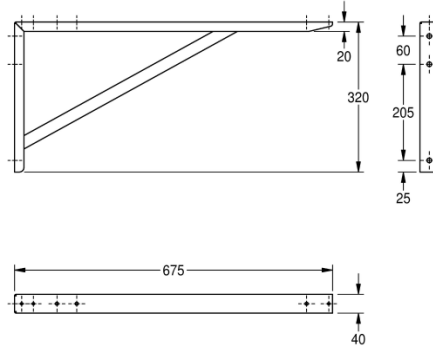

#### KWC-Nr.

**2000057094**

Einzelkonsole aus Chromnickelstahl

Einzelkonsolen, Chromnickelstahl, Oberfläche seidenmatt, Materialstärke 1,5 mm, passend zu allen Maxima Gewerbespülen mit 700 mm Tiefe, inklusive Befestigungsmaterial.

Abmessungen 40 x 320 x 675 mm (B x H x T)

#### Technische Daten

Material	Edelstahl
Materialtyp	1.4301 Chromnickelstahl V2A
Materialstärke	1,5 mm
Gesamttiefe	675 mm
Gesamthöhe	320 mm
Gesamtbreite	40 mm
Oberflächenbehandlung	seidenmatt
Kundenspezifisch	nein
Art der Montage	Wandmontage
teamNumber	0
sanitasTroeschNumber	0